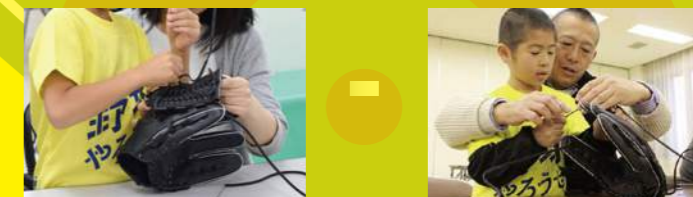

# グラブづくり

～親子グラブ教室～

参加費 ¥9,000

受付 イベント15分前より受付開始

ご予約 ヒマラヤにて、お支払いにてお申込み

対象年齢 小学1年生～4年生

開催時間 13:00-18:00